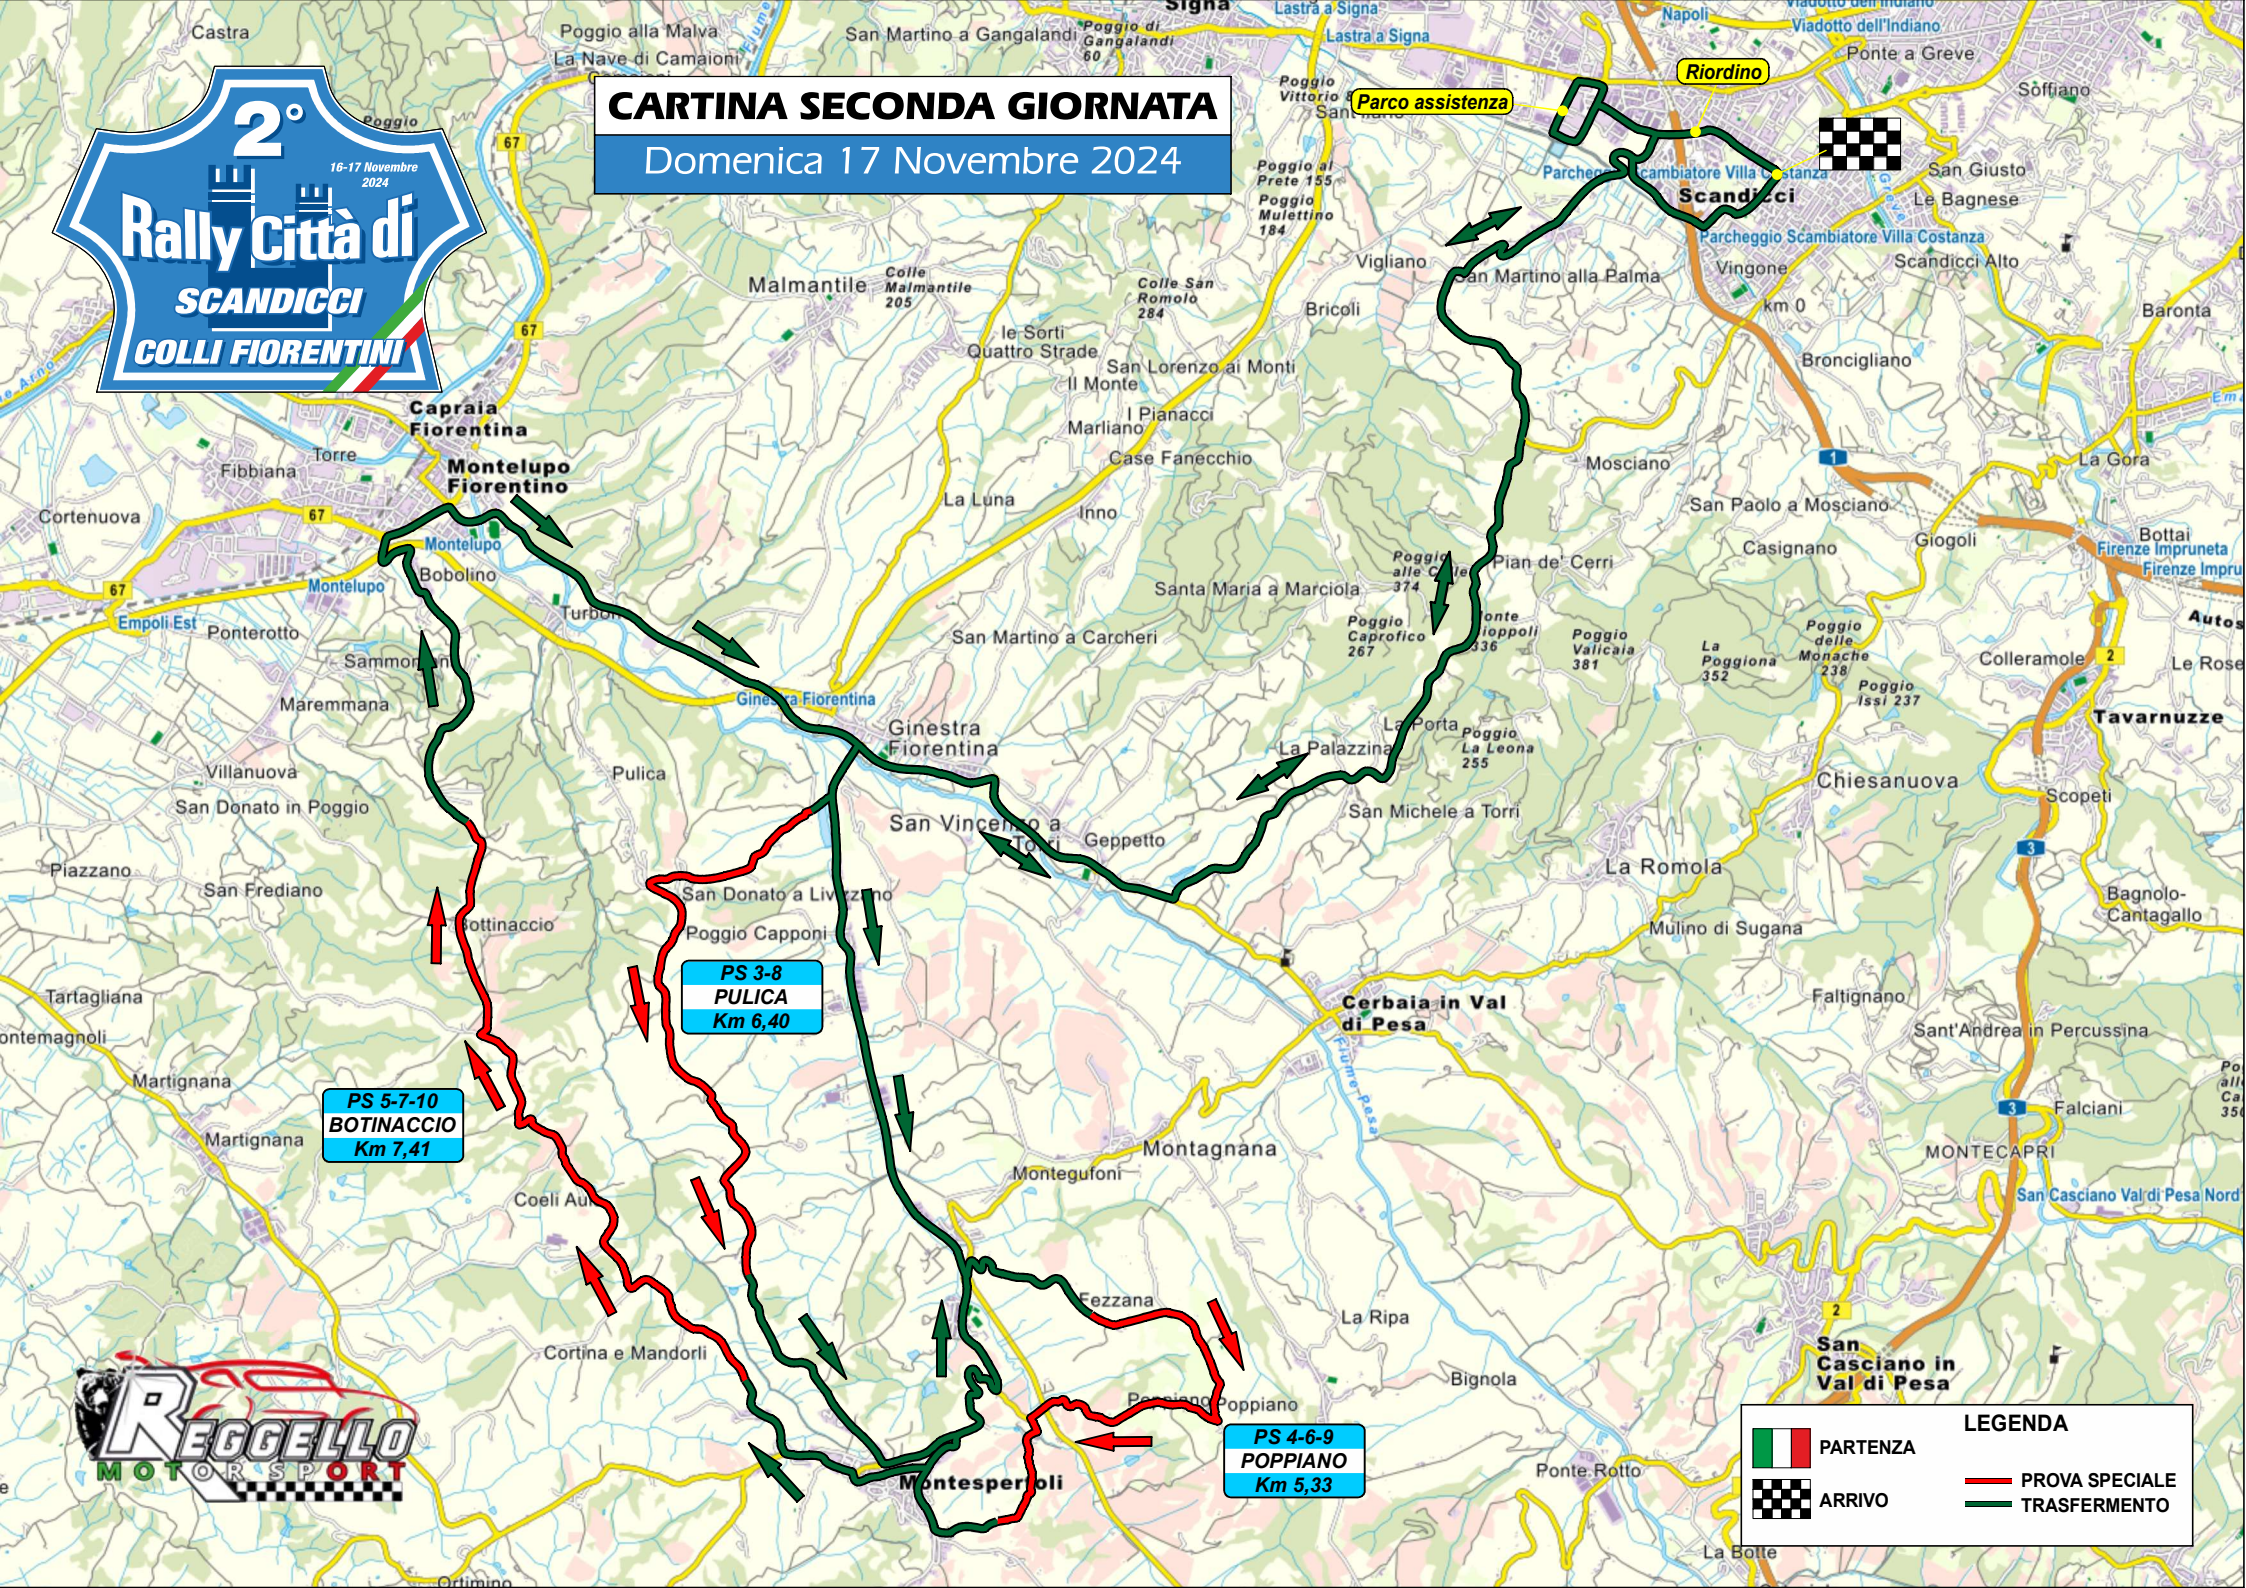

CARTINA GENERALE

Sabato 16 e Domenica 17 Novembre 2024

**PS 5-7-10
BOTINACCIO
Km 7,41**

**PS 3-8
PULICA
Km 6,40**

**PS 4-6-9
POPPIANO
Km 5,33**

**PS 1-2
ANASTASIA
Km 5,02**

**SHAKEDOWN
Km 2,00**

LEGENDA	
	PARTENZA
	ARRIVO
	PROVA SPECIALE
	TRASFERIMENTO
	SHAKEDOWN

CARTINA PRIMA GIORNATA

Sabato 16 Novembre 2024

SHAKEDOWN
Km 2,00

PS 1-2
ANASTASIA
Km 5,02

LEGENDA

- PARTENZA
- ARRIVO
- PROVA SPECIALE
- TRASFERIMENTO
- SHAKEDOWN

CARTINA SECONDA GIORNATA

Domenica 17 Novembre 2024

PS 3-8
PULICA
Km 6,40

PS 5-7-10
BOTINACCIO
Km 7,41

PS 4-6-9
POPPIANO
Km 5,33

LEGENDA

	PARTENZA		PROVA SPECIALE
	ARRIVO		TRASFERIMENTO