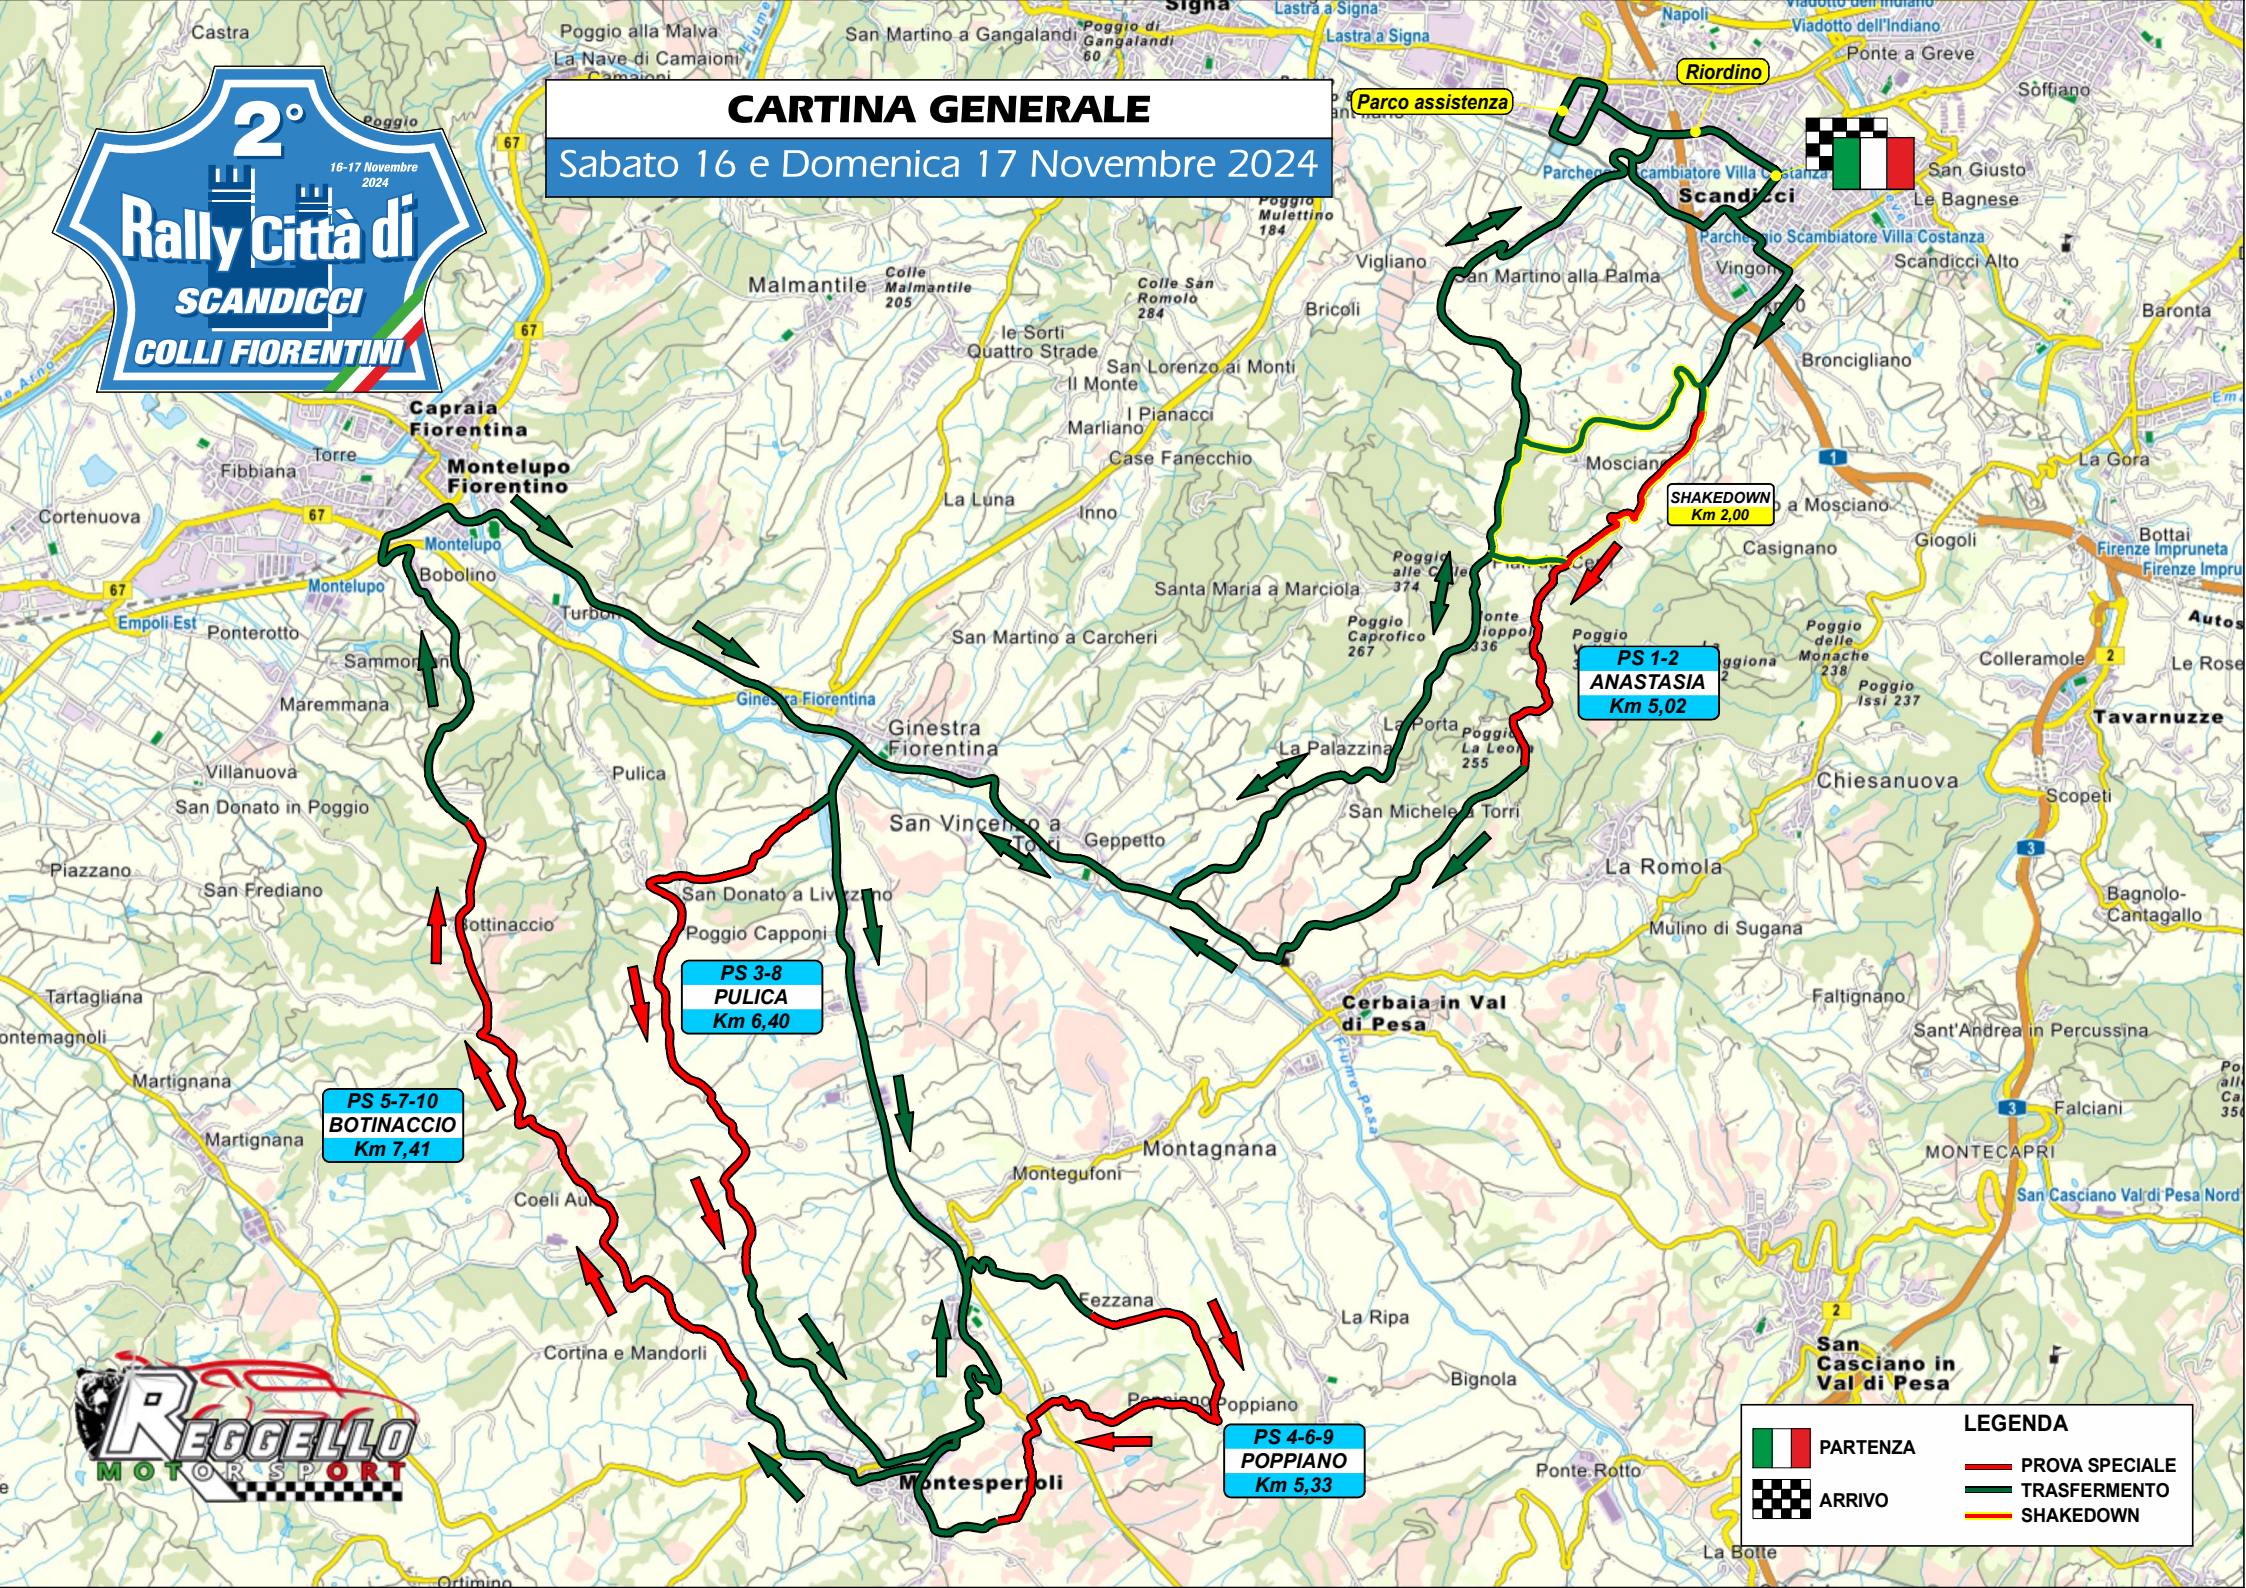

CARTINA GENERALE

Sabato 16 e Domenica 17 Novembre 2024

**PS 5-7-10
BOTINACCIO
Km 7,41**

**PS 3-8
PULICA
Km 6,40**

**PS 4-6-9
POPPIANO
Km 5,33**

**PS 1-2
ANASTASIA
Km 5,02**

**SHAKEDOWN
Km 2,00**

LEGENDA	
	PARTENZA
	ARRIVO
	PROVA SPECIALE
	TRASFERIMENTO
	SHAKEDOWN

CARTINA PRIMA GIORNATA

Sabato 16 Novembre 2024

SHAKEDOWN
Km 2,00

PS 1-2
ANASTASIA
Km 5,02

LEGENDA

- PARTENZA
- ARRIVO
- PROVA SPECIALE
- TRASFERIMENTO
- SHAKEDOWN

CARTINA SECONDA GIORNATA

Domenica 17 Novembre 2024

PS 3-8
PULICA
Km 6,40

PS 5-7-10
BOTINACCIO
Km 7,41

PS 4-6-9
POPPIANO
Km 5,33

LEGENDA

	PARTENZA		PROVA SPECIALE
	ARRIVO		TRASFERIMENTO